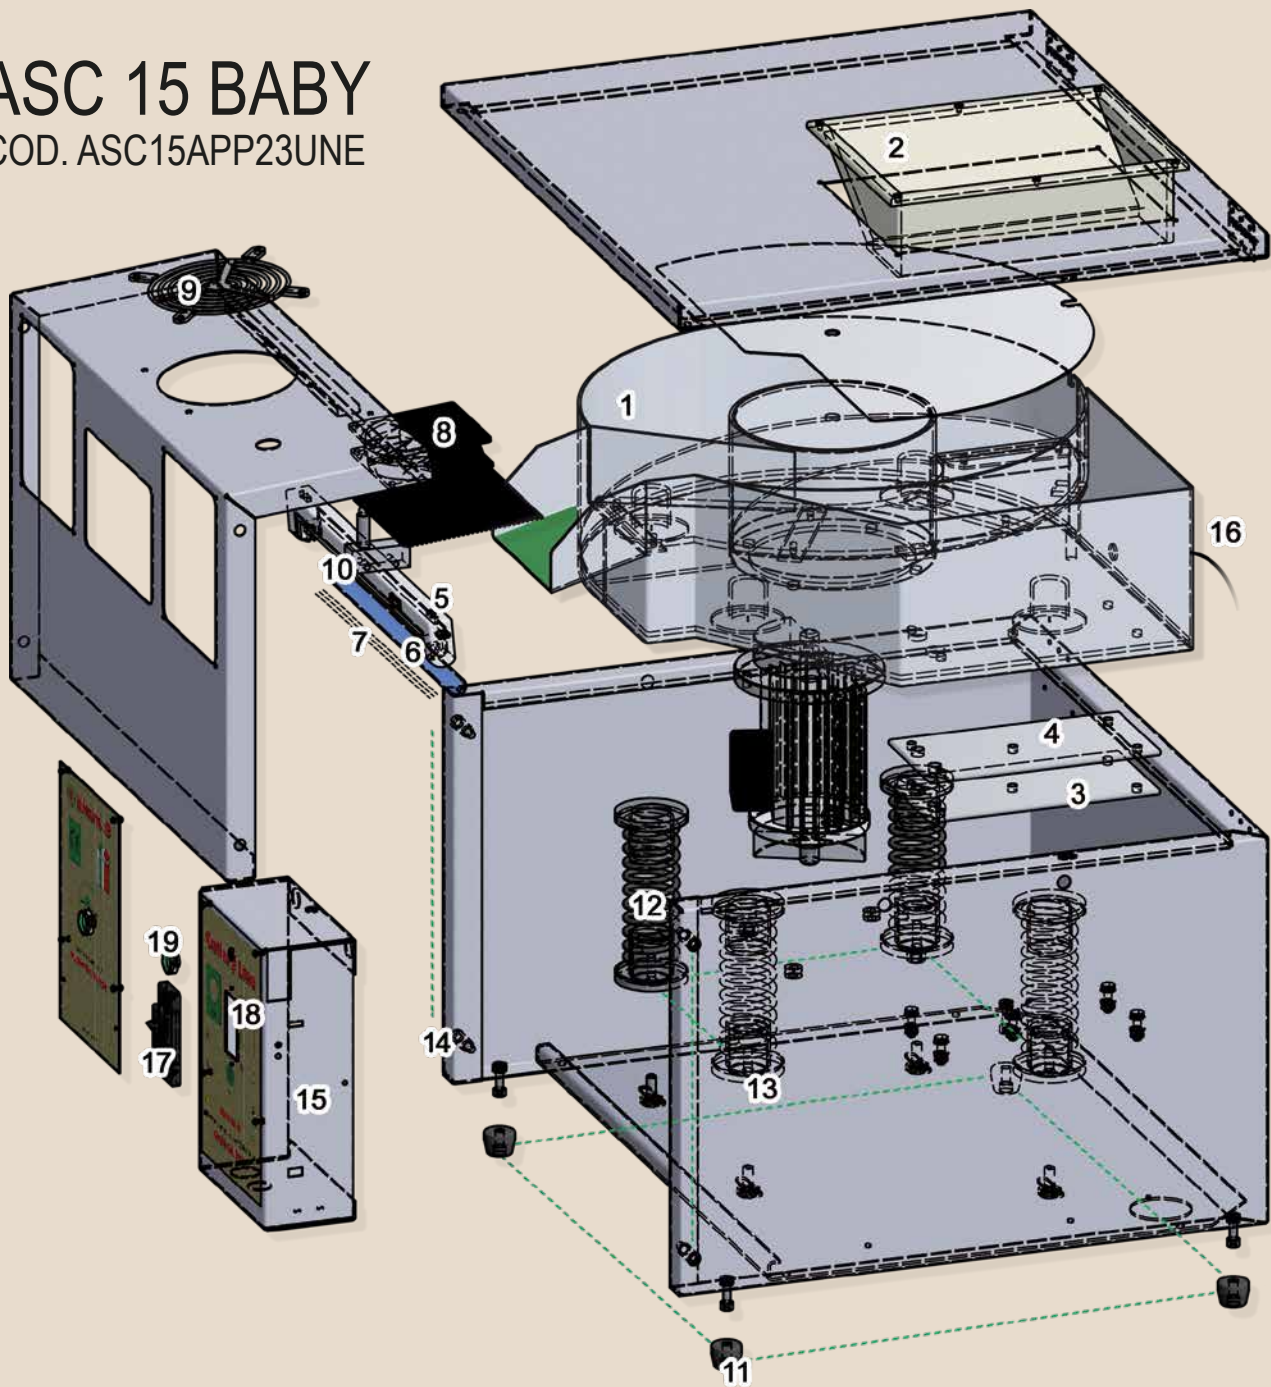

## ASC 15 BABY COD. ASC15APP23UNE

CODE   CODICE	DESCRIPTION   DESCRIZIONE	CODE   CODICE	DESCRIPTION   DESCRIZIONE
1. 23109015.11	Tank Vasca	11. 31701088	Anti-vibration dampers Piedini antivibranti
2. 23118012	Entry chute Imbuto	12. 23108090	Anti-vibration springs Molle antivibranti
3. 23118064	Gasket for resistance Guarnizione resistenza	13. 23118024	Spring-holders Porta molle
4. 32604027	Resistance Resistenza	14. 23118058	Fixing screws Set di viti
5. 32207069	Lamp-holder Porta lampada	15. 32502048.15	Circuit board Scheda elettronica
6. 32207068	UV lamp Lampada UV	16. KIT.SONDA.ASC15A	Probe Sonda
7. 32402042	Safety net Rete di protezione	17. 32201157	Switch Interruttore
8. 32401022	Electrical fan Elettrosoffiante	18. 32201143	Fuse-holder Porta fusibile
9. 32402041	Safety net Rete di protezione	19. 32201117.01	Fuse Fusibile
10. 32201078	Safety switch Interruttore di sicurezza		